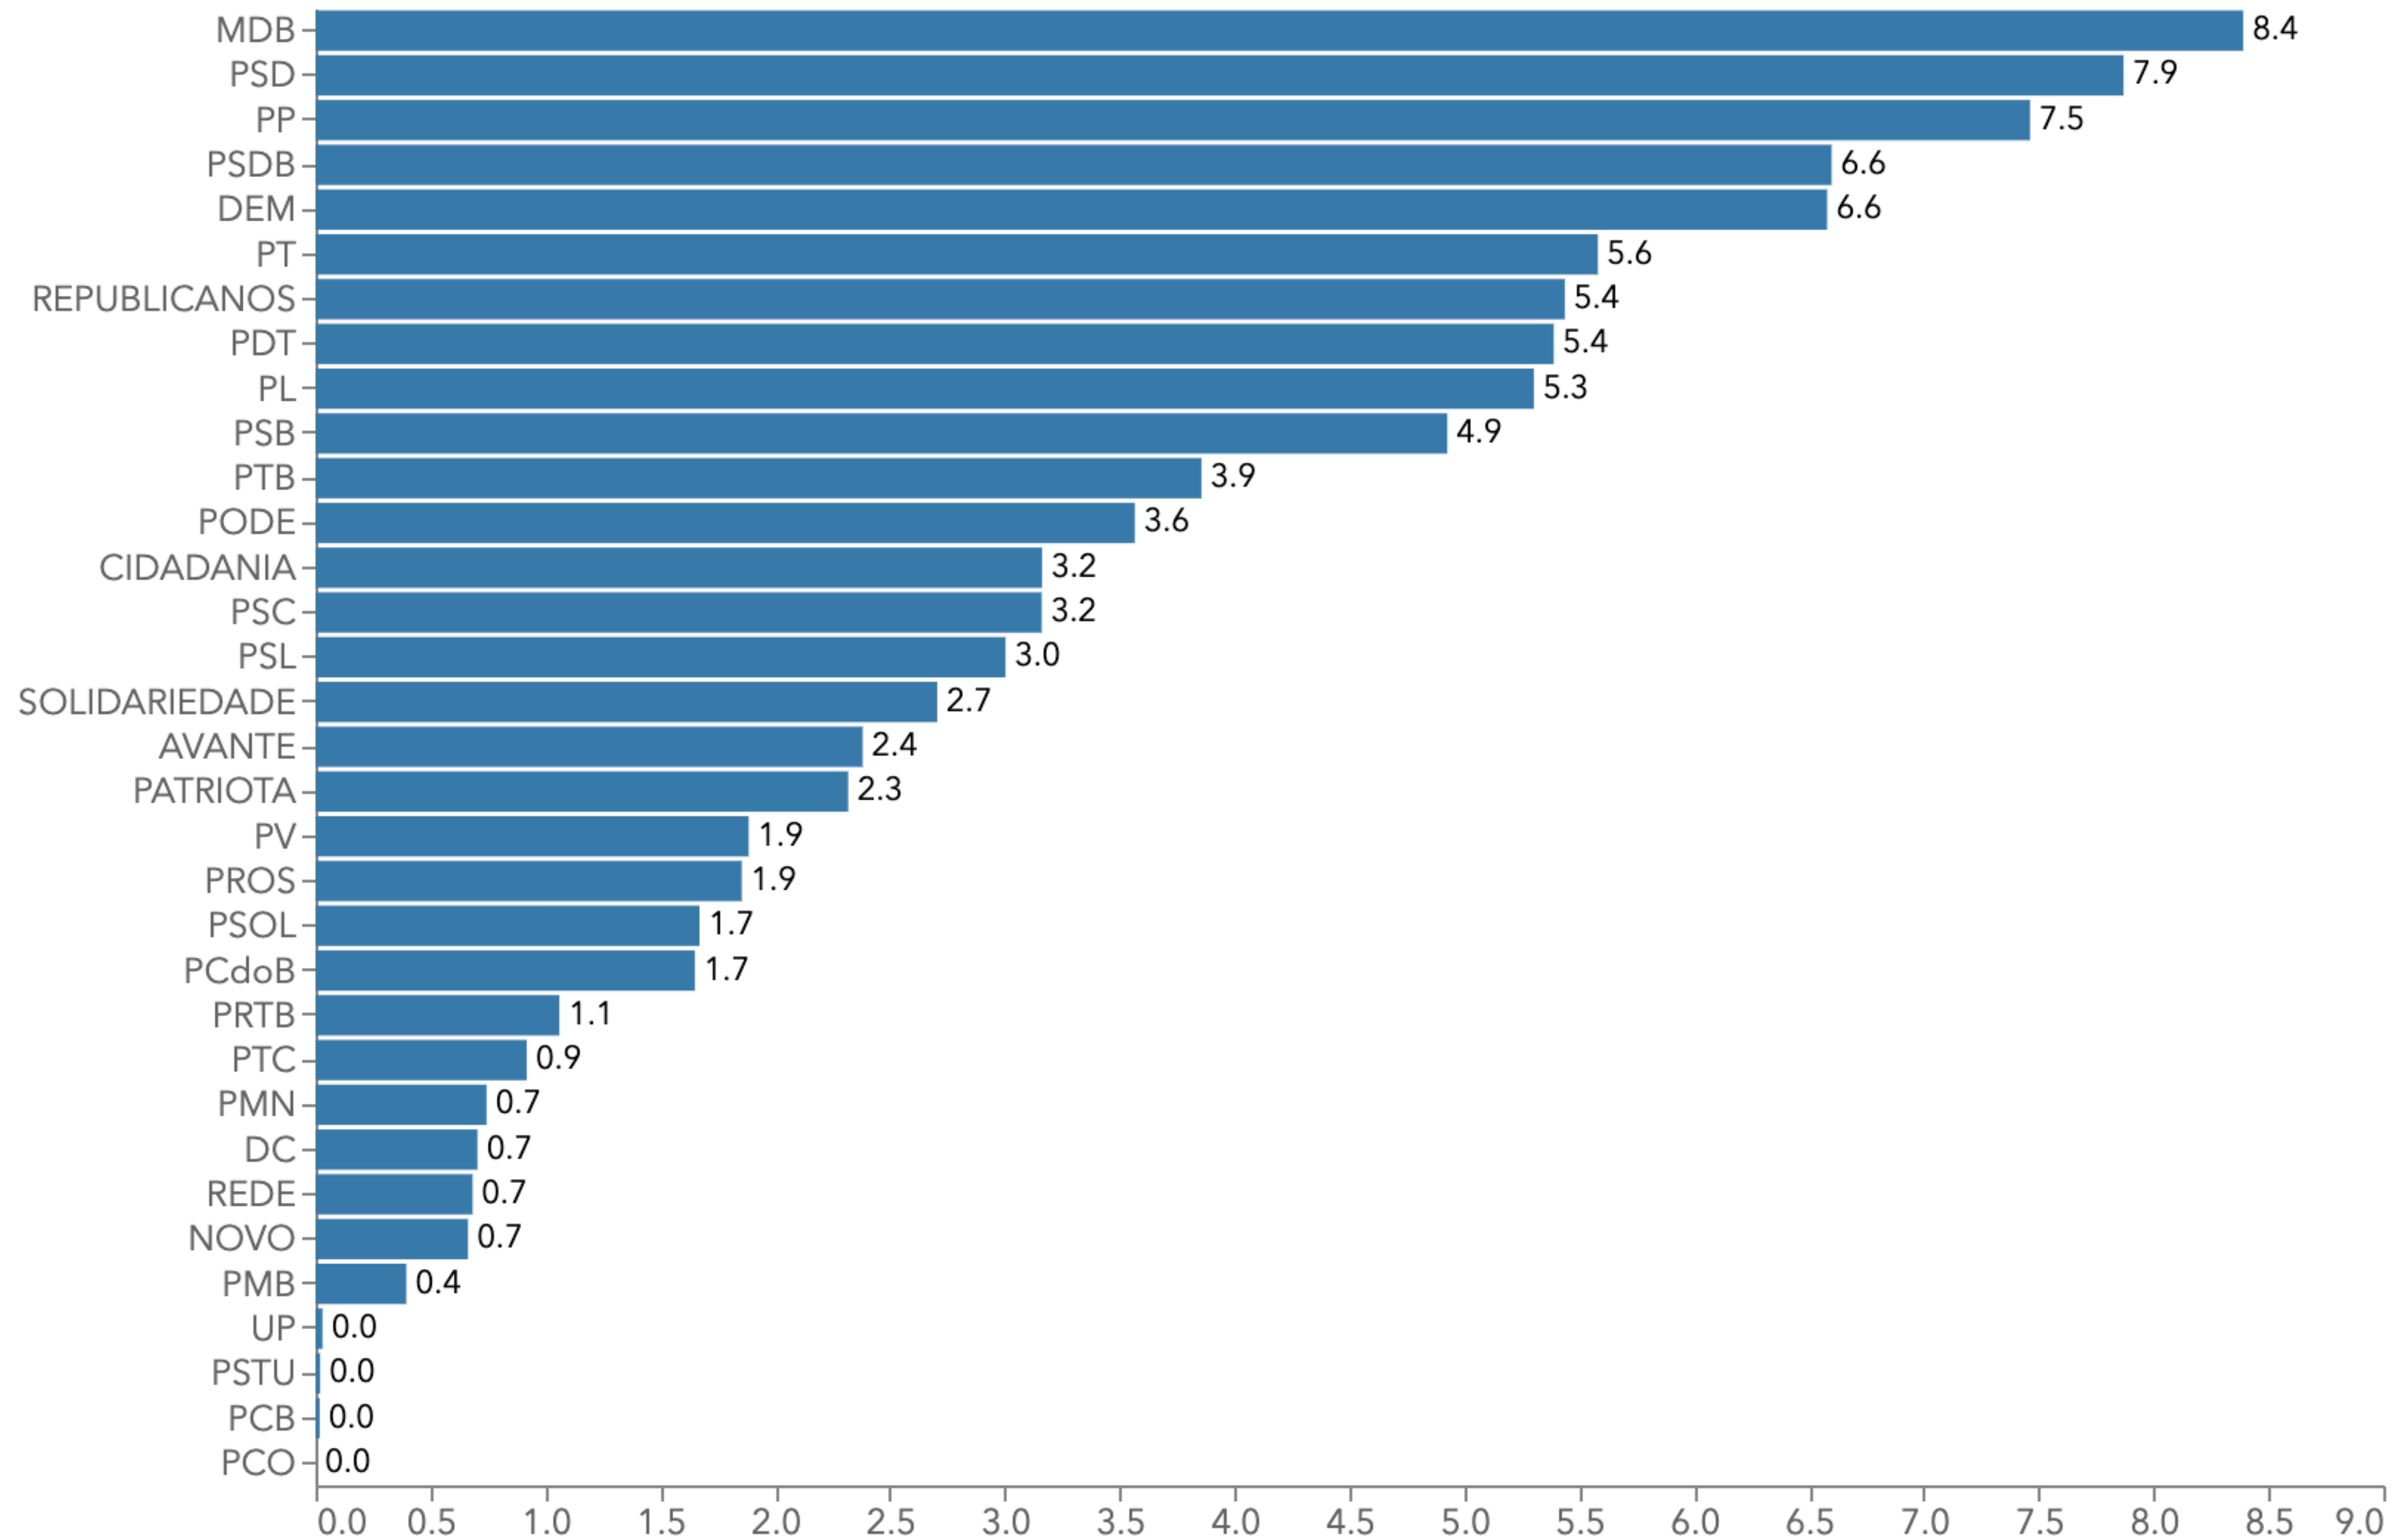

# Percentual de votos para vereador, 2020

# Percentual de votos para vereador, 2020

- PT
- PDT
- PSB
- PCdoB
- PSOL