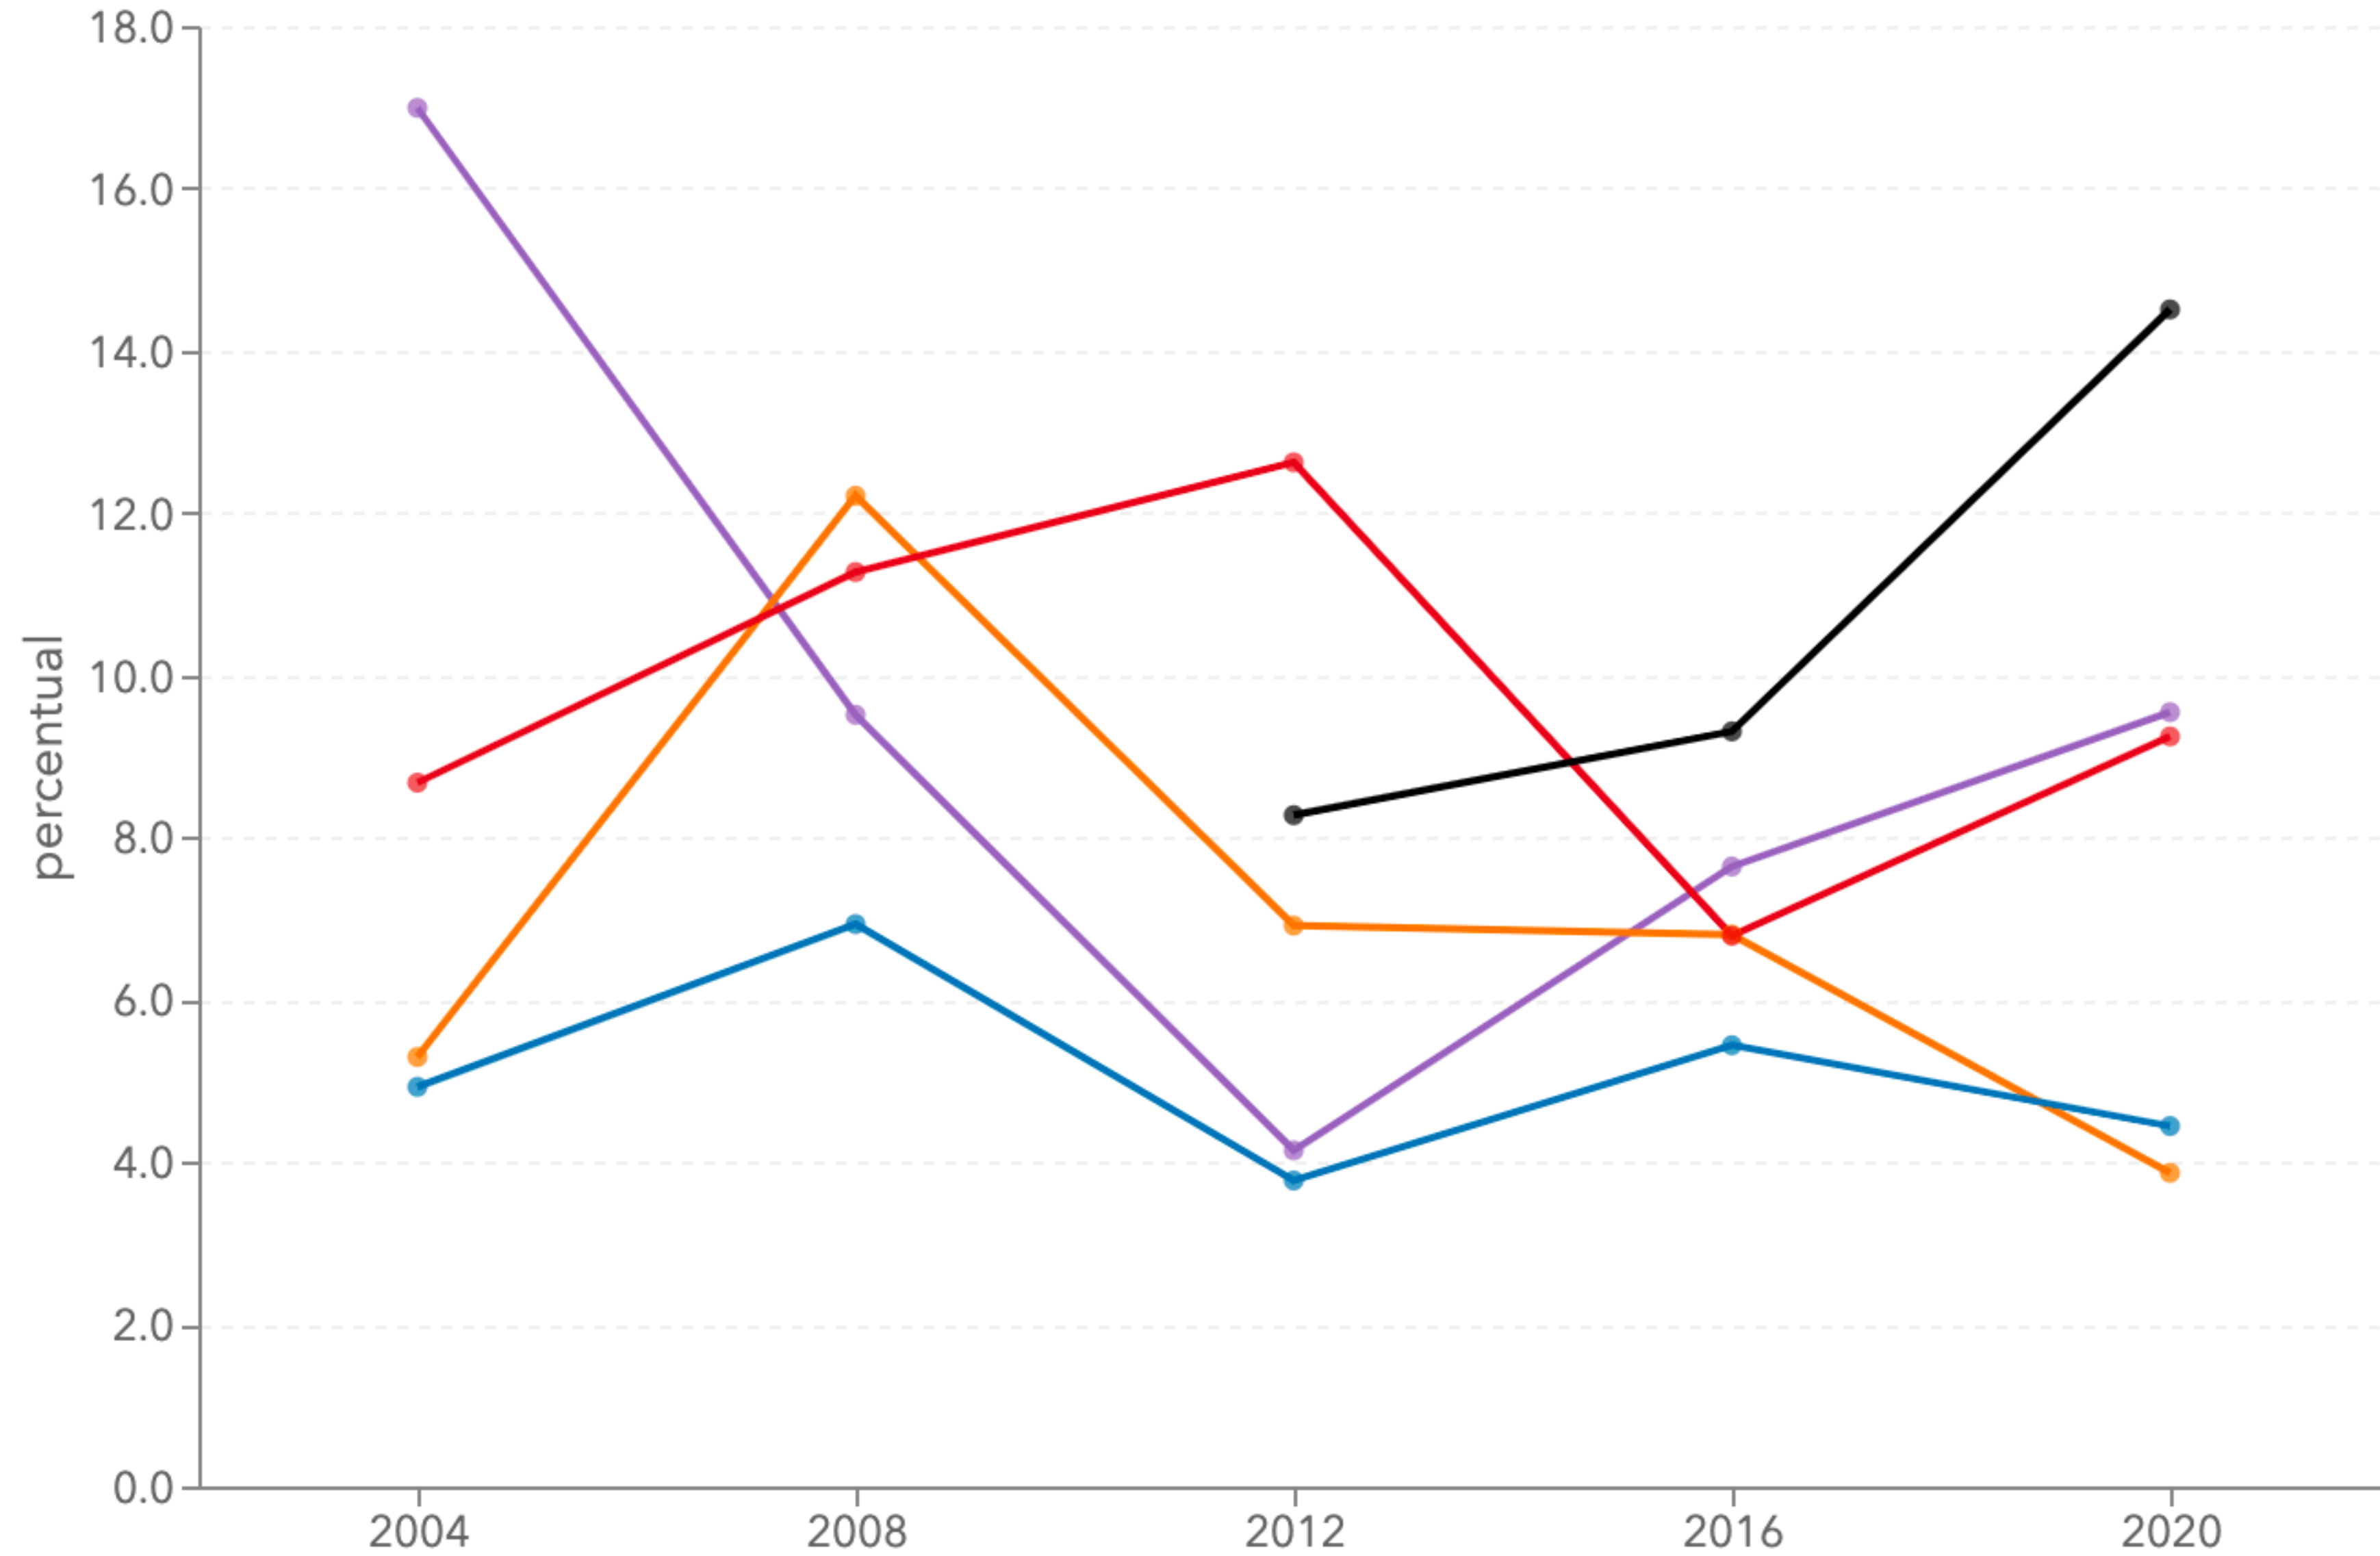

Percentual de votos para vereador, Bahia (2004-2020)

- PT
- MDB
- PSDB
- DEM
- PSD