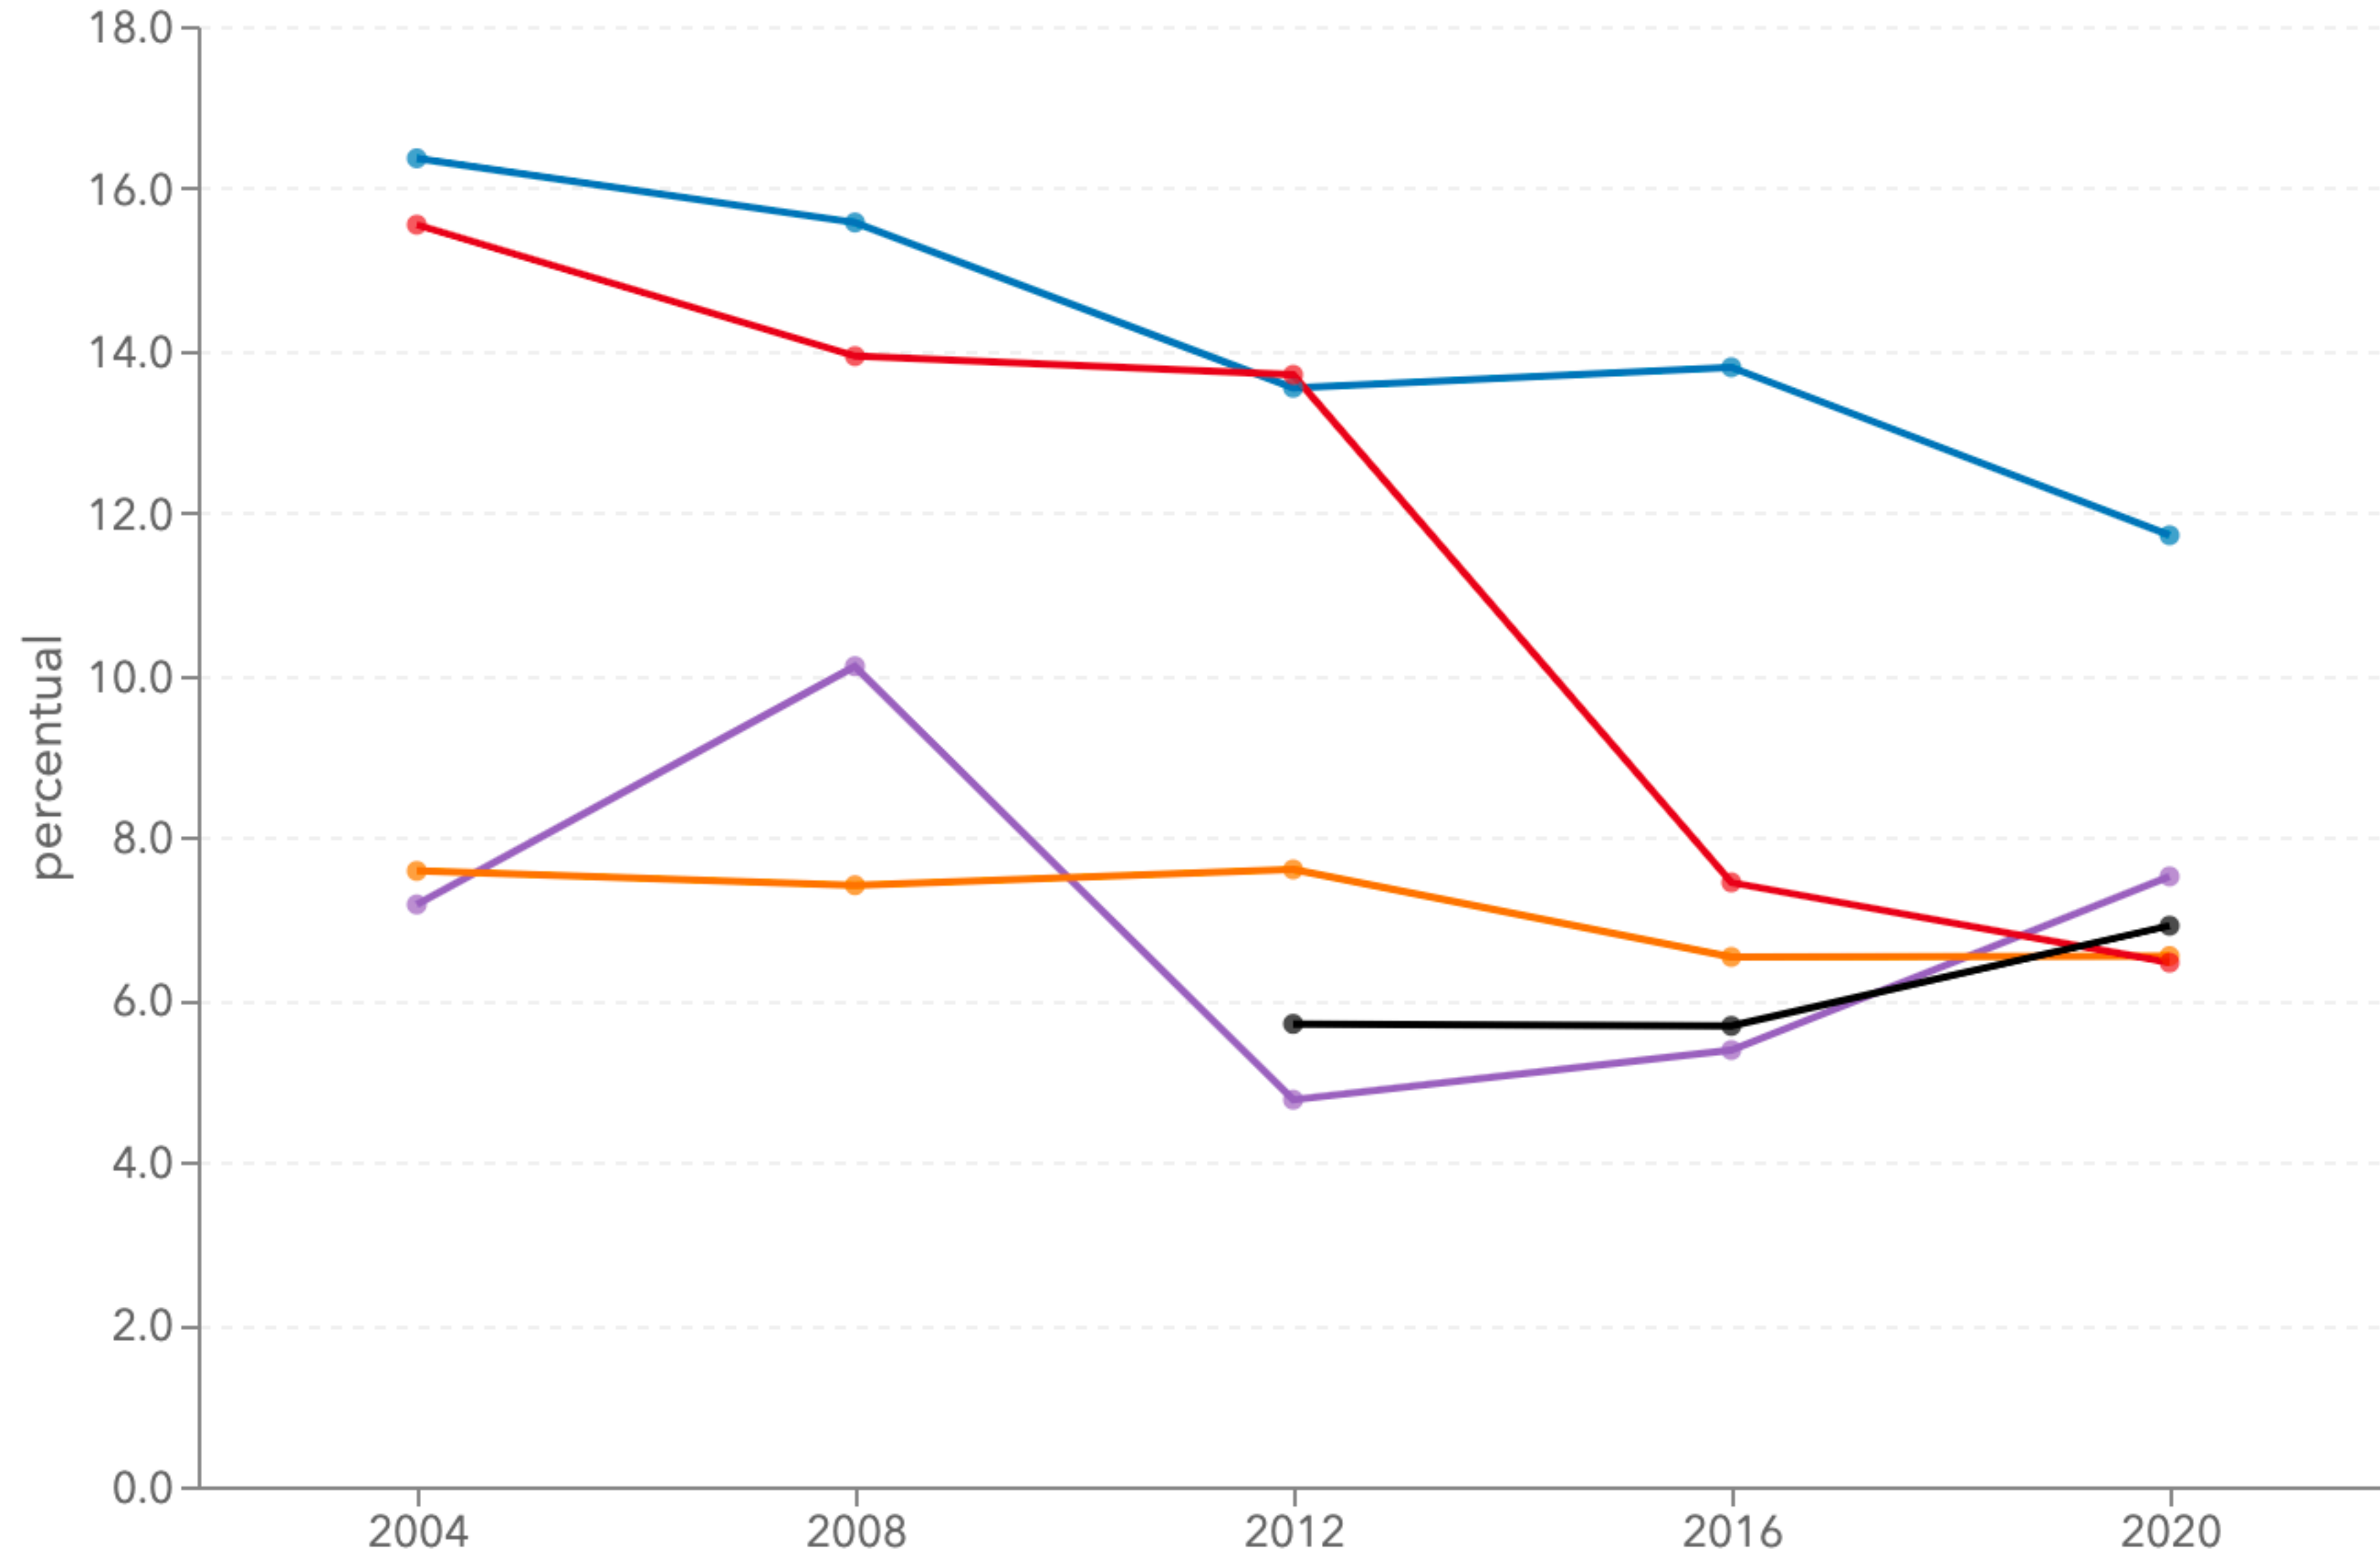

# Percentual de votos para vereador, 2020

- MDB
- PSDB
- DEM
- CIDADANIA

# Percentual de votos para vereador, 2020

- PP
- PL
- REPUBLICANOS
- PSL
- NOVO

# Percentual de votos para vereador, Minas Gerais (2004-2020)

- PT
- MDB
- PSDB
- DEM
- PSD

# Percentual de votos para vereador, São Paulo (2004-2020)

- PT
- MDB
- PSDB
- DEM
- PSD