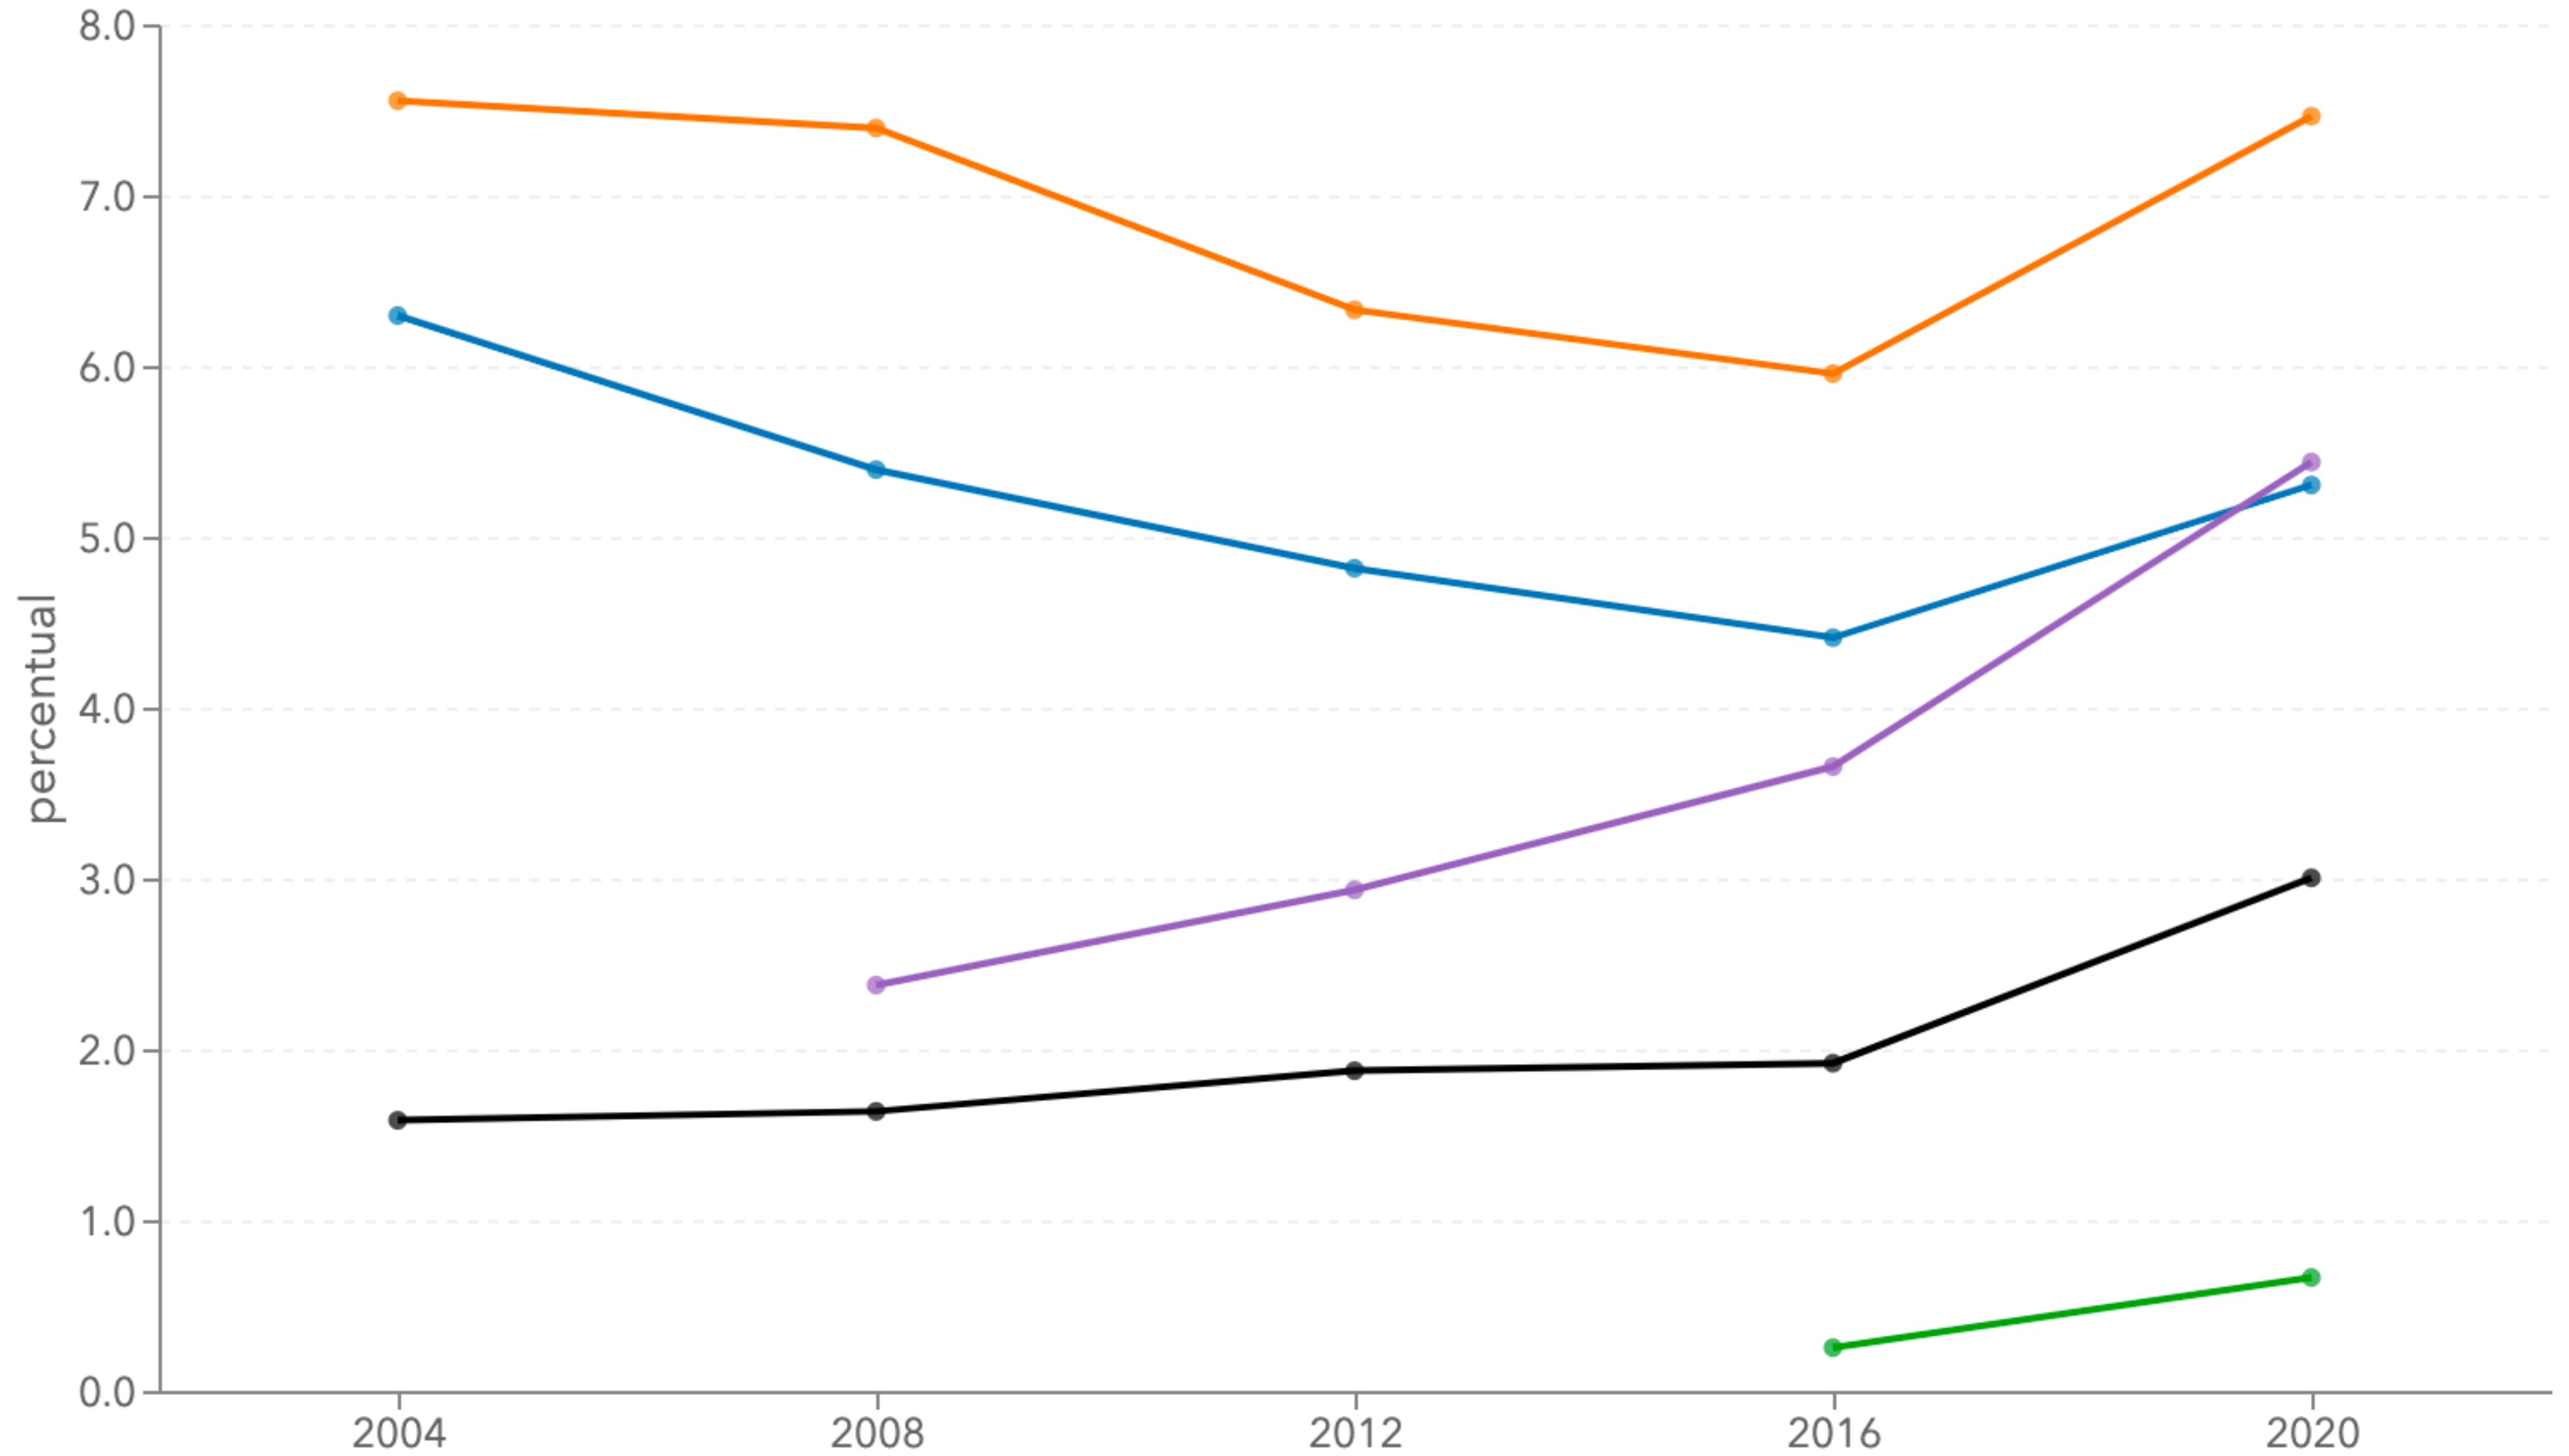

# Percentual de votos para vereador, 2020

# Percentual de votos para vereador, 2020

- PT
- PDT
- PSB
- PCdoB
- PSOL

# Percentual de votos para vereador, 2020

- MDB
- PSDB
- DEM
- CIDADANIA

# Percentual de votos para vereador, 2020

- PP
- PL
- REPUBLICANOS
- PSL
- NOVO